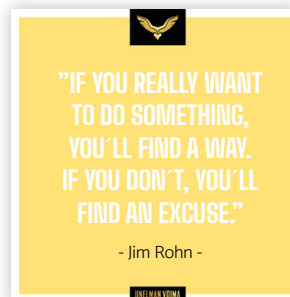

LOGON KÄYTTÖ

1. Logon oikea versio
2. Älä muuta logon mittasuhteita tai muotoja
3. Älä käytä värillistä logoversiota värillisellä pohjalla
4. Älä muuta logon värejä.
5. Älä käytä varjostuksia tai muita efektejä logon kanssa.
6. Älä käytä logoa osittain peitettynä.

QUOTEPOHJA

UNELMAN VOIMALLE on määritelty yritysilmeen mukaisia pohjia, joilla voidaan jakaa inspiroivia ja rohkaisevia lainauksia sosiaalisessa mediassa.

IG-STORY POHJAT

KÄYNTIKORTTI

UNELMAN VOIMAN käyntikortti on pystymallinen, mitoiltaan 54 x 86 mm. Käyntikortin haukka-symboleissa käytetään kohdelakkausta kortin etu- ja takapuolella.